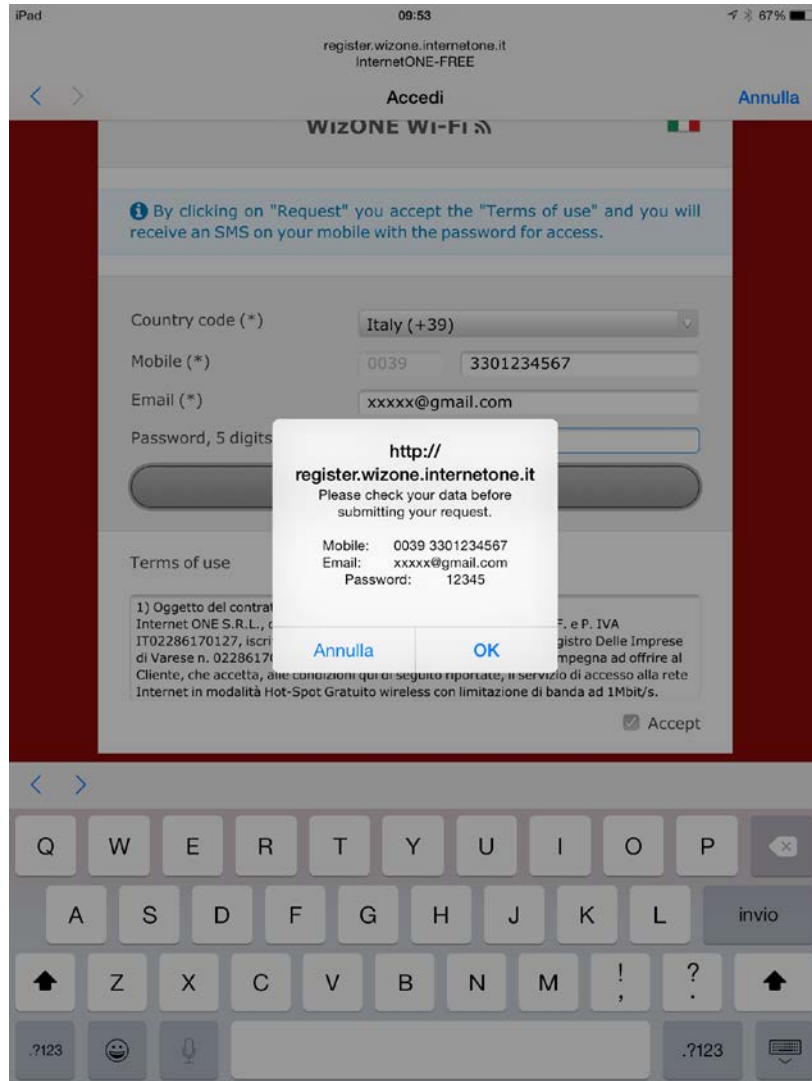

A questo punto si riceverà, in maniera immediata, un SMS (con mittente InternetONE) e una E-MAIL contenenti un link di certificazione dei dati inseriti. L’utente dovrà cliccare su uno o su entrambi i link (entro 15 minuti) per completare la registrazione.