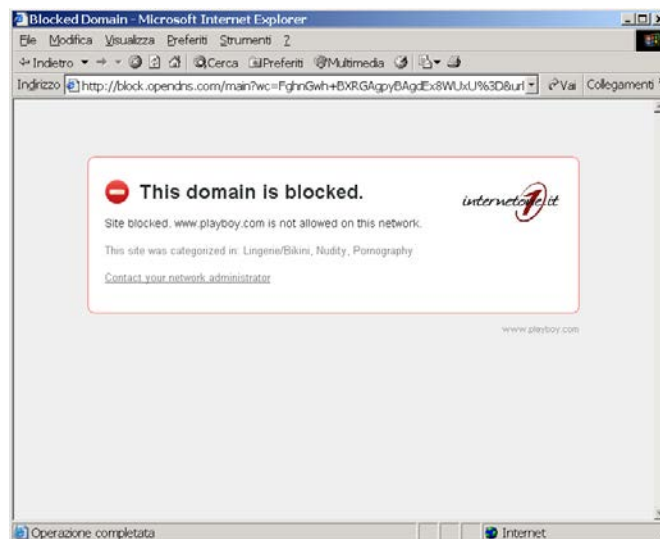

Se tutti i passaggi sono stati effettuati correttamente, l'utente potrà iniziare a navigare liberamente senza limiti di tempo o di dati scaricabili.

Nota bene:

- Ricordiamo che il sistema Witone dispone di un sistema di filtri che impedisce l'accesso a siti VM18 (ad es. siti con contenuti pornografici o riconducibili a giochi d'azzardo, armi, droga ecc.). InternetONE si riserva il diritto di modificare i filtri a suo insindacabile giudizio nel rispetto della normativa vigente.

- Il sistema Witone, per garantire l'equa distribuzione della banda disponibile tra tutti gli utenti collegati, inibisce alcuni programmi (ad es. peer to peer) che potrebbero limitare la navigazione altrui.
- L'effettiva velocità di navigazione dipende dalla linea internet disponibile nell'area di copertura di Witone e dal numero di utenti collegati.